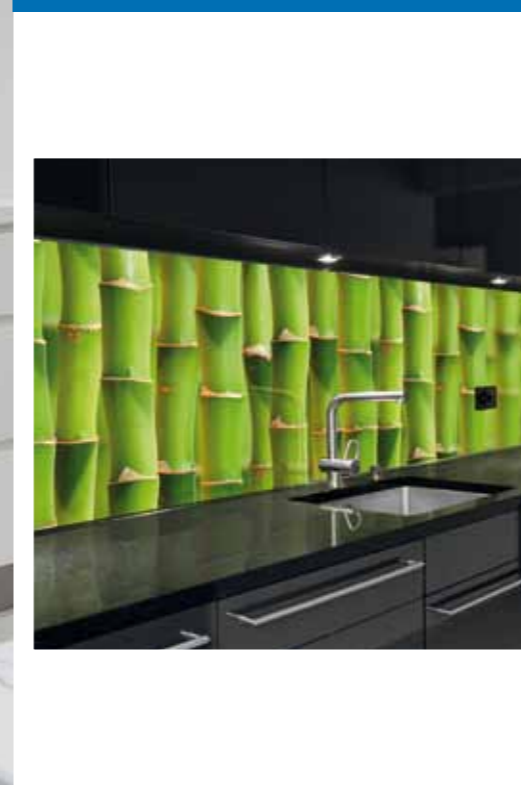

Sie verbinden Vorteil Sauberkeit + Hygiene mit zeitlosem Geschmack.

Egladur® color kratzfest ist hier 1. Wahl.

Es besteht aus 12 cm starkem Einscheibensicherheitsglas (Egladur®) und wird 2x beschichtet. Die Oberfläche wird mit einer kratzfesten Beschichtung versehen, die Unterseite mit einer entsprechenden gewünschten Farbbeschichtung. Diese kratz feste Beschichtung garantiert ein Höchstmaß an Unempfindlichkeit.

FUNKTIONALITÄT UND DESIGN.

EGLADUR® FOTOCOLOR

Die perfekte Präsentation großer Momente. Lassen Sie echtes Glas mit Ihrem Lieblingsfoto bedrucken, oder wählen Sie aus unseren Standardmotiven eine Lösung für Ihre Dusch- oder Küchenrückwand oder ihre Zimmertüre.