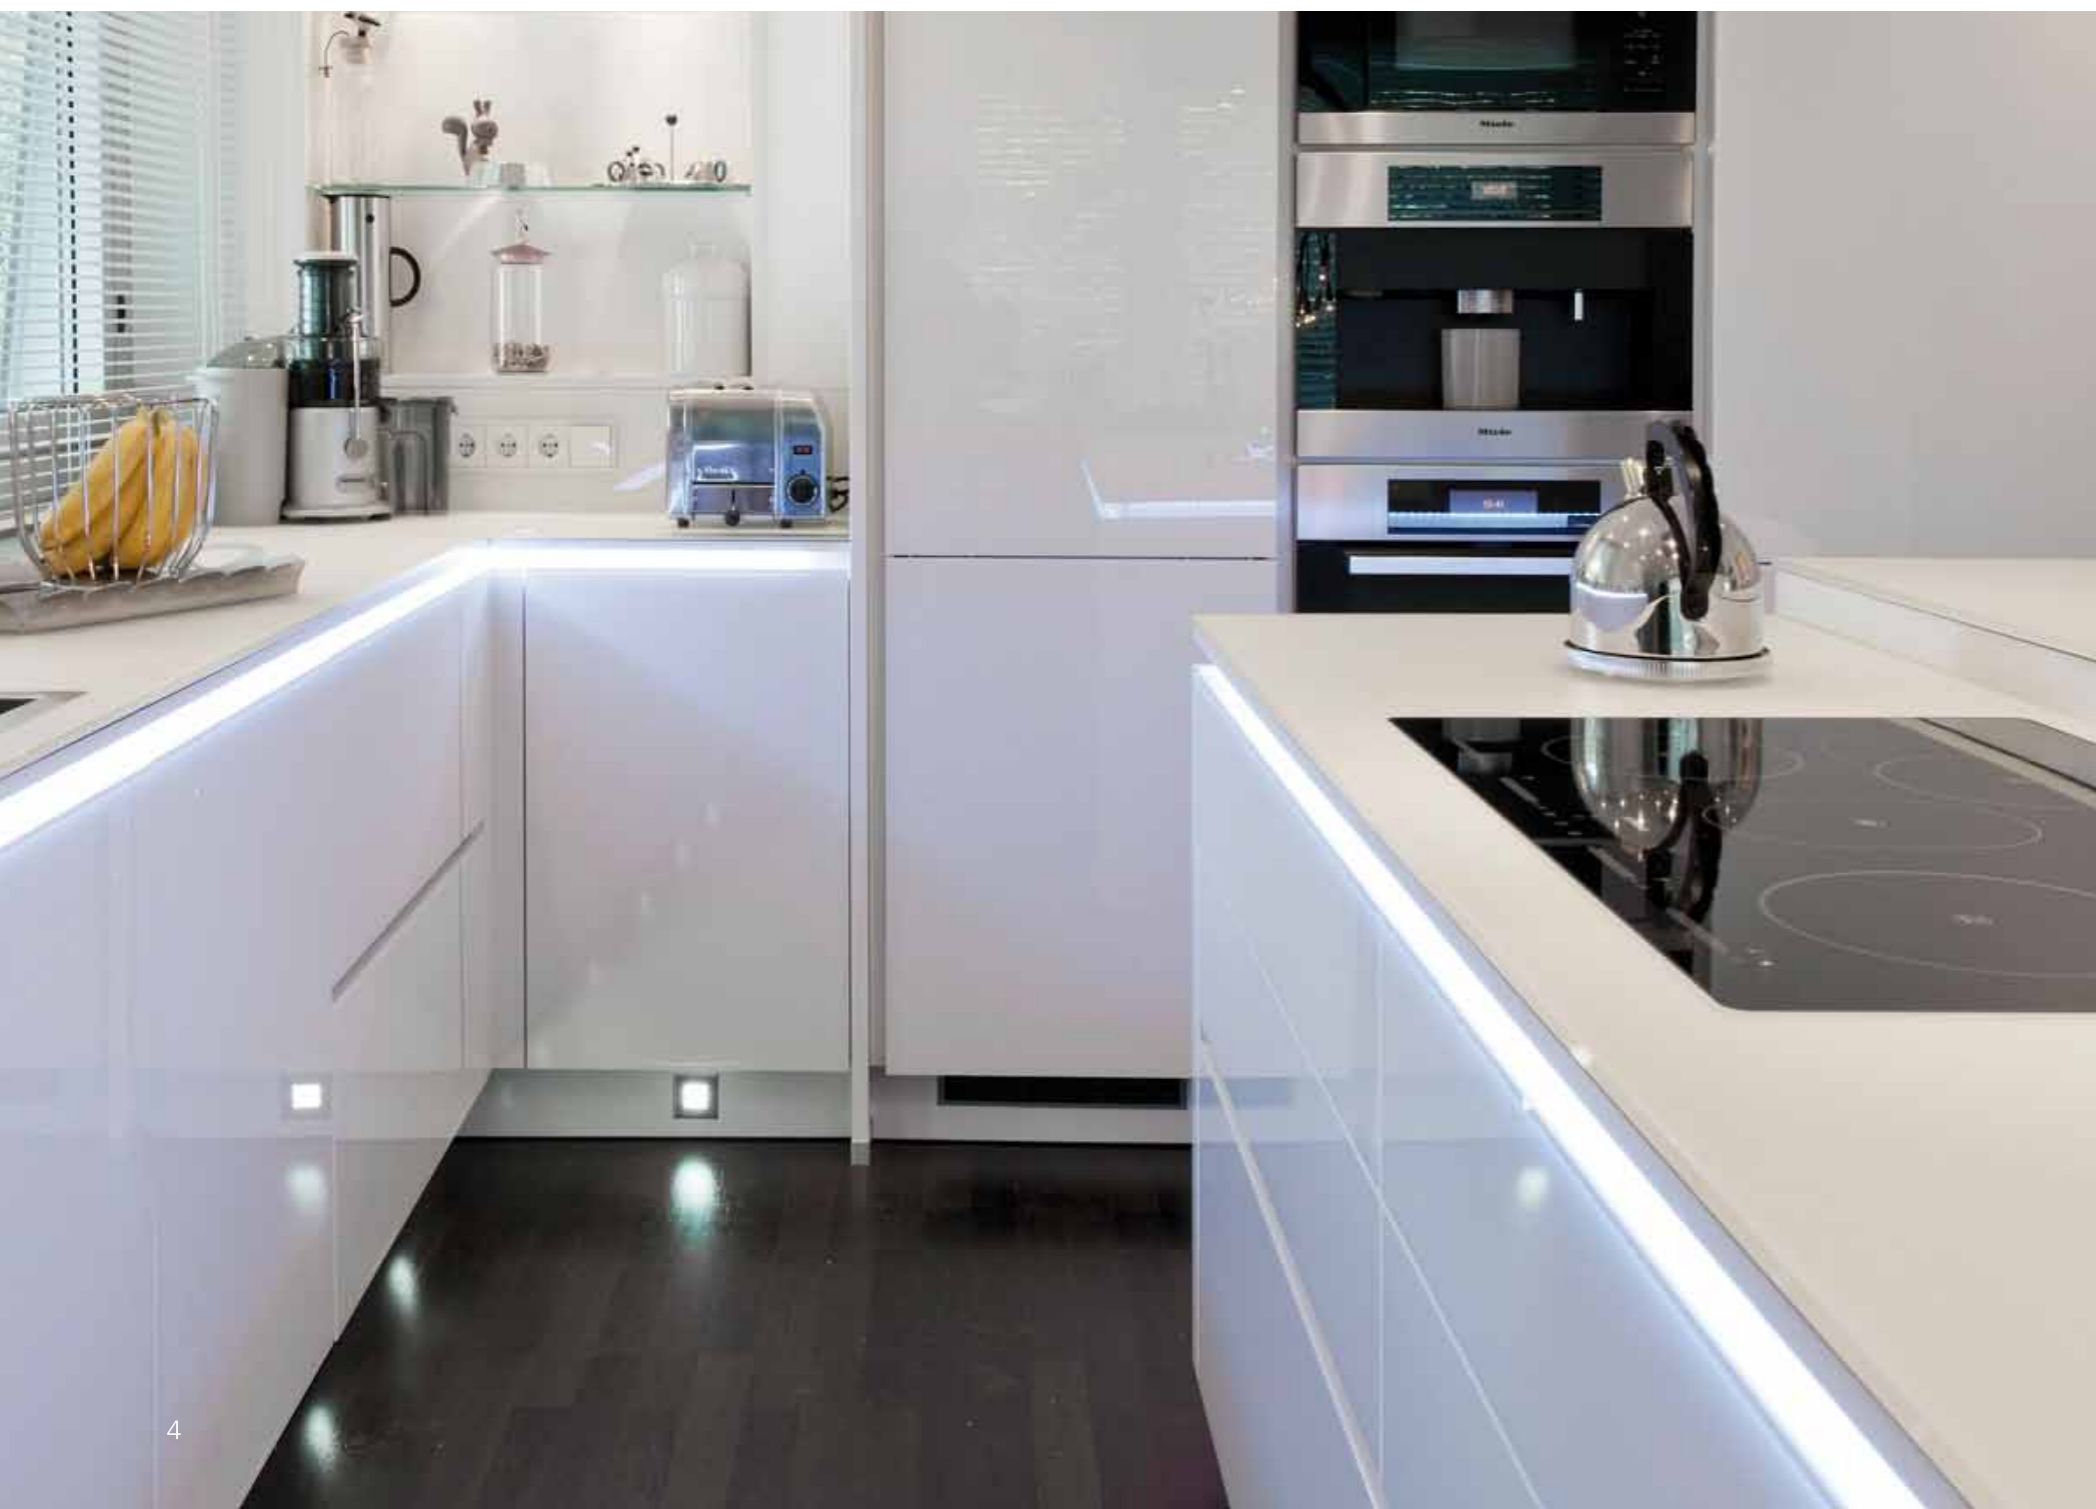

PRODUKTREIHE EGLADUR® COLOR

Die Produktreihe Egladur® color besteht immer aus hochbelastbaremEinscheibensicherheitsglas, meistens aus Weißglas (Zusatz Diamant), damit eine absolute Farbneutralität für die Farbbeschichtung gegeben ist. Alle Farbbeschichtungen werden nochmals durch einen Decklack geschützt, damit kein Kleber oder Licht durchschlagen kann.

Egladur® color zeichnet sich durch eine Hochglanzfläche aus.

Egladur® color matt - die satinierte Oberfläche des Glases, läßt die Farbbeschichtung seidenmatt erscheinen.

Egladur® color metallic ist eine Hochglanzoberfläche mit Metallicfarben. Die meisten Farben könne wir auch in Metallic ausführen. Metallic verleiht einen technischen Charakter.

Egladur® color kratzfest - ist eine seidenmatte Oberfläche, mit einem Höchstmaß an Unempfindlichkeit.